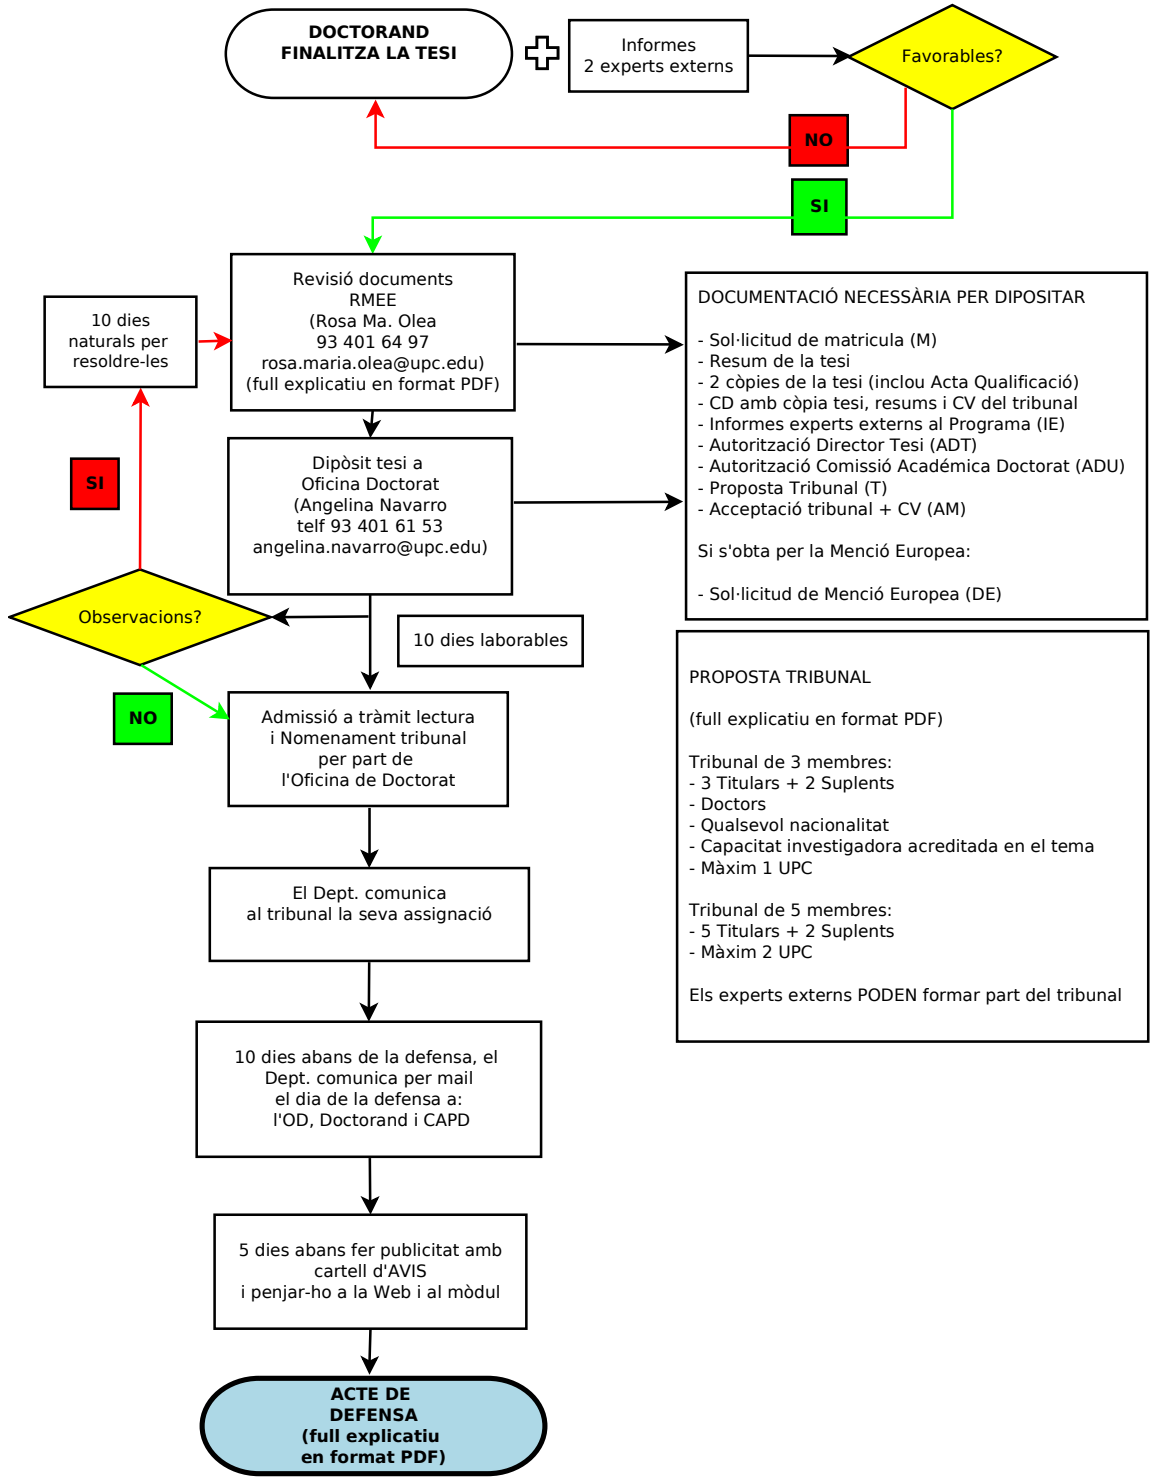

PROCEDIMENT DE LECTURA TESI DOCTORAL

TOTAL ESTIMAT DE TOT EL PROCEDIMENT: 51 DIES NATURALS